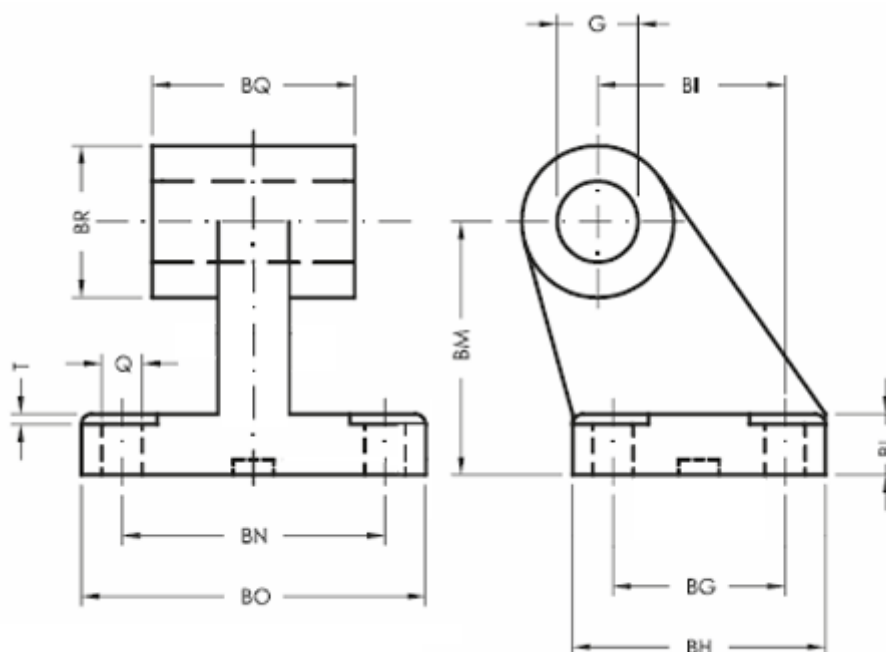

Varenummer: 5870057100
Beskrivelse: Vinklet drejebeslag, type RP107-0057/100
for 100 mm cylinder

Mål

BG = 50	BR	= 38
BH = 70	Cylinderstørrelse	= 100
BI = 55	G	= 20
BL = 17	M	= 18
BM = 71	Q	= 11.0
BN = 76		
BO = 96		
BQ = 60		